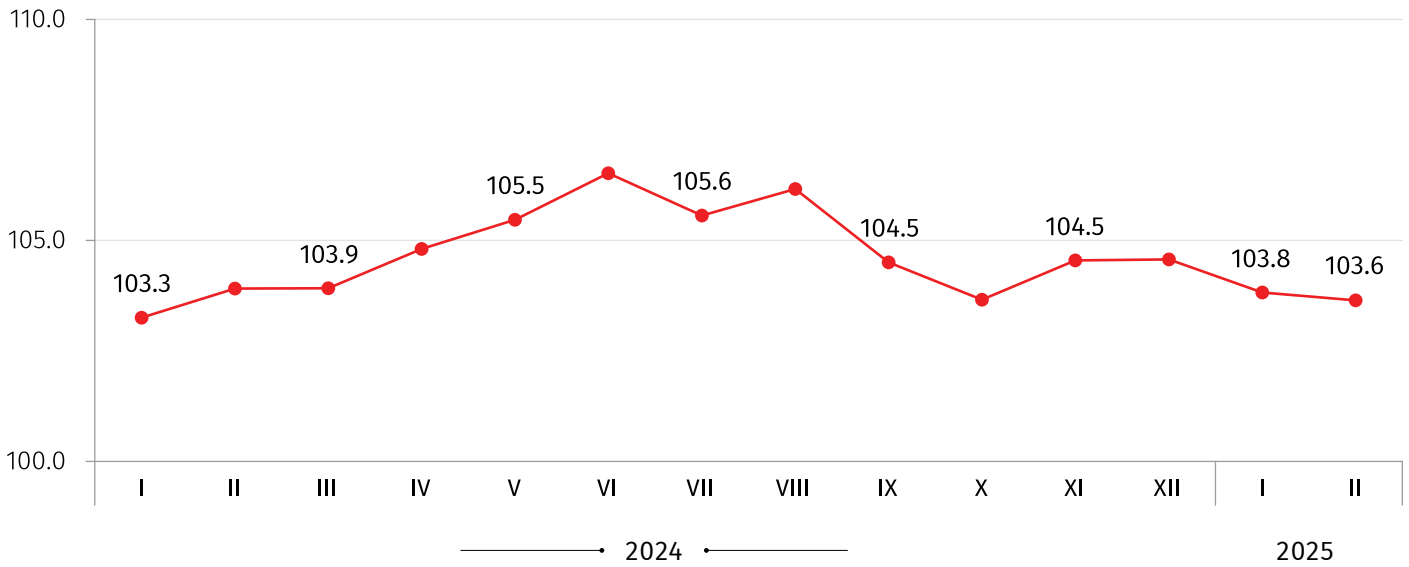

საქართველოს სტატისტიკის ეროვნული სამსახური

20.03.2025

ადგილობრივი ბაზრისთვის წარმოებული სამრეწველო პროდუქციის მწარმოებელთა ფასების ინდექსი (წინა წლის შესაბამისი თვე =100)

საკონტაქტო პირი:

გიორგი თეთრაული, ტელ: (+995 32) 236 72 10 (400). E-mail: gtetrauli@geostat.ge

მარიამ ყაველაშვილი, ტელ.: (+995 32) 236 72 10 (020). E-mail: mkavelashvili@geostat.ge