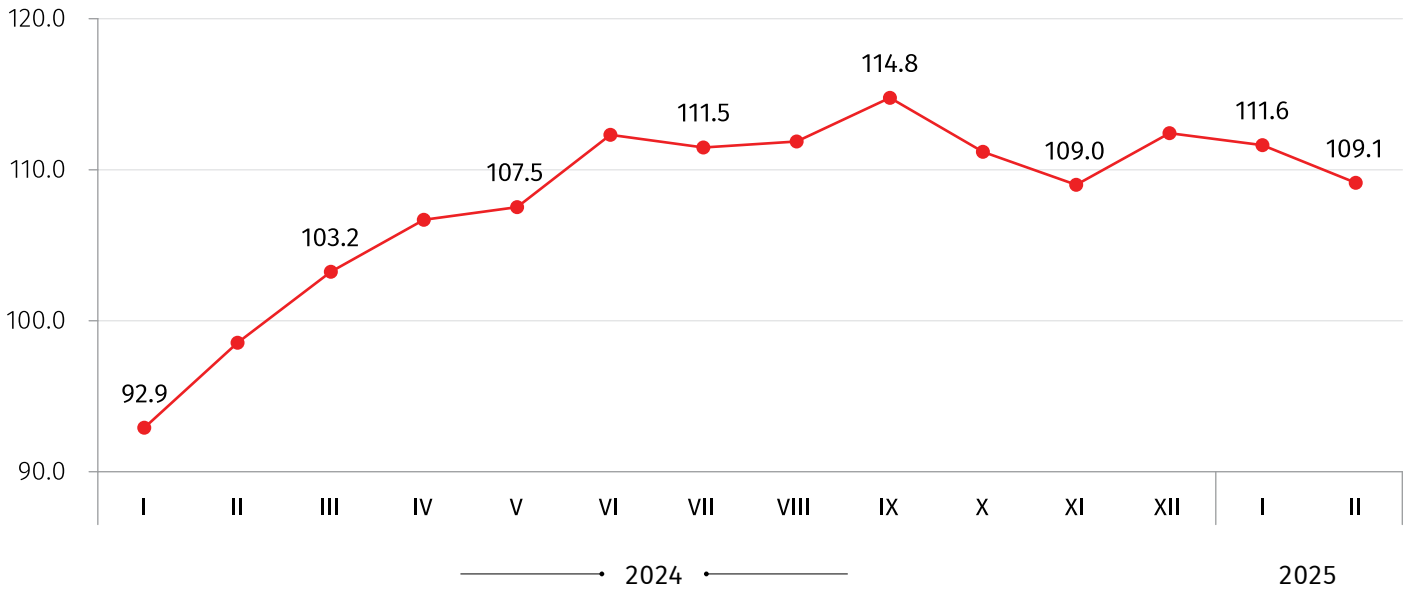

საქართველოს სტატისტიკის ეროვნული სამსახური

20.03.2025

ქვეყნის ფასების ინდექსი (წინა წლის შესაბამისი თვე = 100)

საკონტაქტო პირი:

გიორგი თეთრაული. ტელ: (+995 32) 236 72 10 (400). E-mail: gtetrauli@geostat.ge

მარიამ ყაველაშვილი, ტელ.: (+995 32) 236 72 10 (020). E-mail: mkavelashvili@geostat.ge