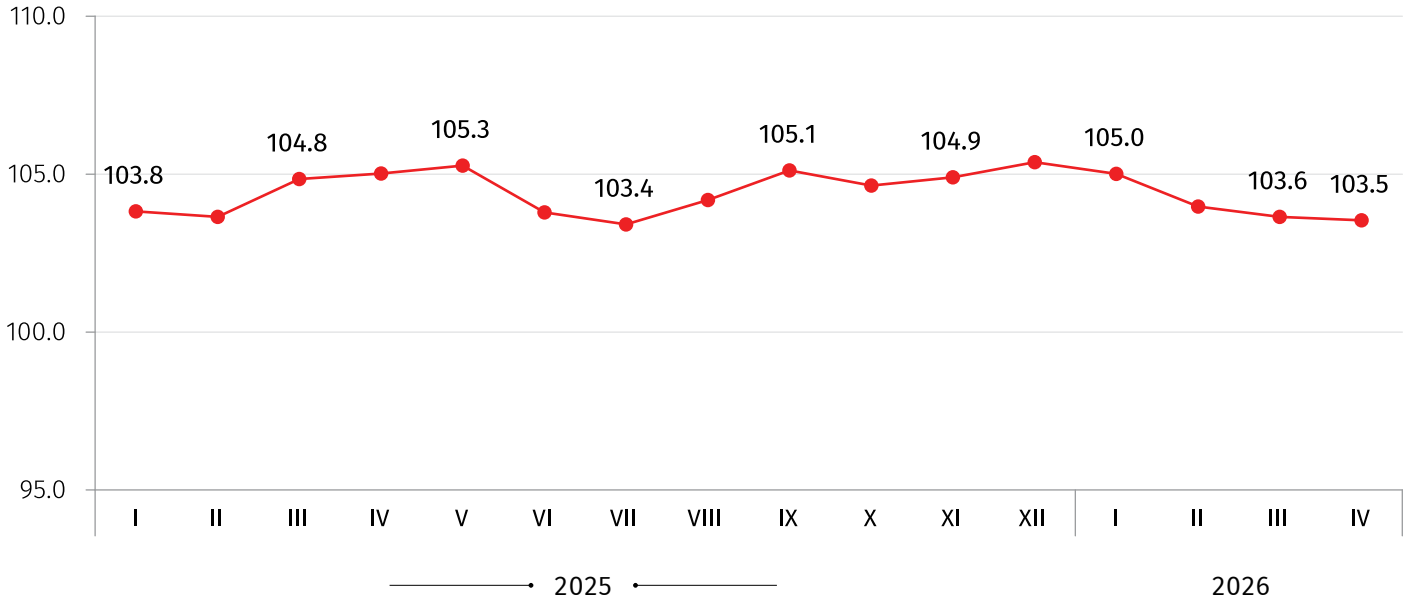

საქართველოს სტატისტიკის ეროვნული სამსახური

20.05.2026

ადგილობრივი ბაზრისთვის წარმოებული სამრეწველო პროდუქციის მწარმოებელთა ფასების ინდექსი (წინა წლის შესაბამისი თვე =100)

საკონტაქტო პირი:

გიორგი თეთრაული, ტელ: (+995 32) 236 72 10 (400). E-mail: gtetrauli@geostat.ge

მარიამ ყაველაშვილი, ტელ.: (+995 32) 236 72 10 (020). E-mail: mkavelashvili@geostat.ge