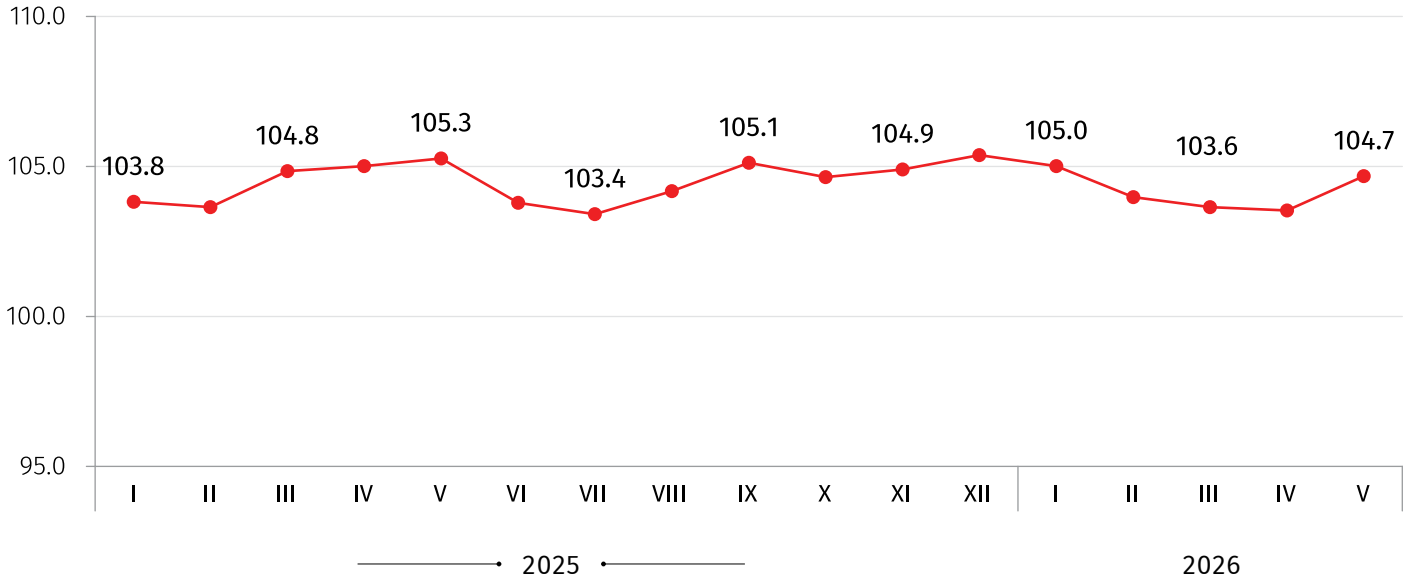

საქართველოს სტატისტიკის ეროვნული სამსახური

19.06.2026

ადგილობრივი ბაზრისთვის წარმოებული სამრეწველო პროდუქციის მწარმოებელთა ფასების ინდექსი (წინა წლის შესაბამისი თვე =100)

საკონტაქტო პირი:

გიორგი თეთრაული, ტელ: (+995 32) 236 72 10 (400). E-mail: gtetrauli@geostat.ge

მარიამ ყაველაშვილი, ტელ.: (+995 32) 236 72 10 (020). E-mail: mkavelashvili@geostat.ge